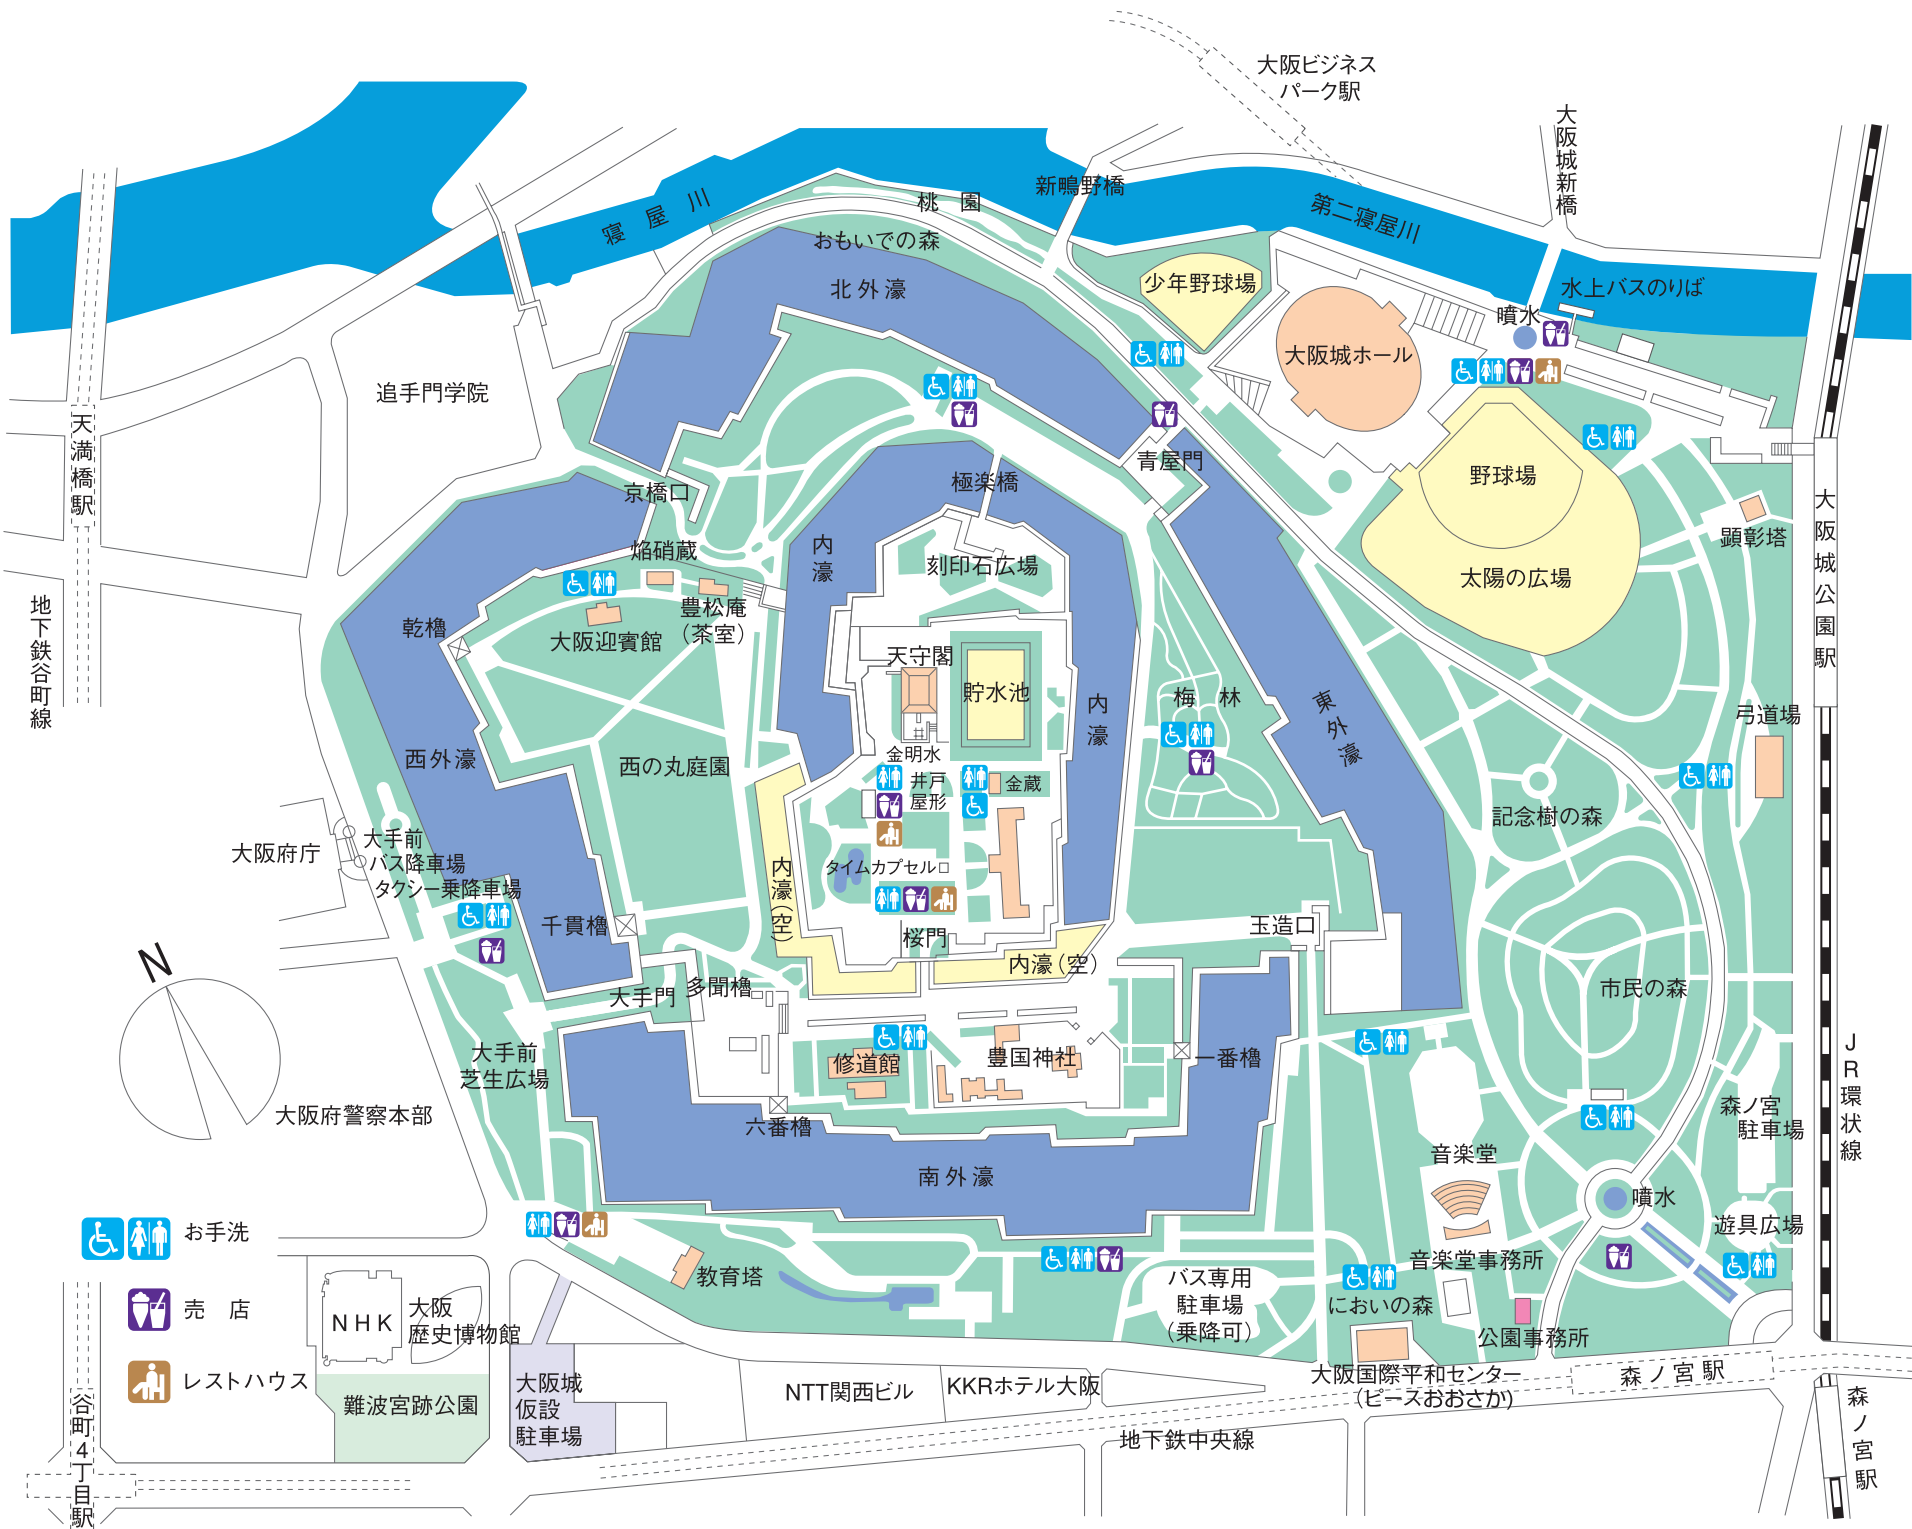

# 大阪城公園案内図

-  お手洗
-  売店
-  レストハウス

地下鉄谷町線

天満橋駅

谷町4丁目駅

大阪城公園駅

JR環状線

森ノ宮駅